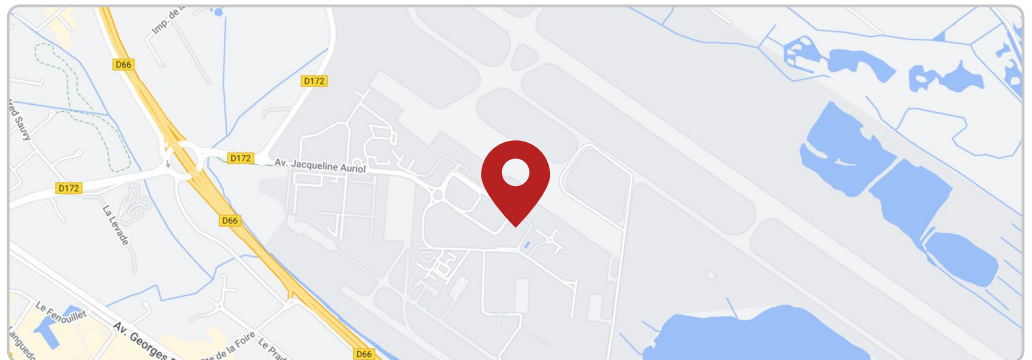

sauf jours de fermeture :
1^{er} janvier, 25 décembre

except days of closure :
January 1, December 25

COMMENT ACCÉDER - HOW TO ACCESS

Autorapido
Aéroport Montpellier Méditerranée
Parking Location de voiture
34130 MAUGUIO